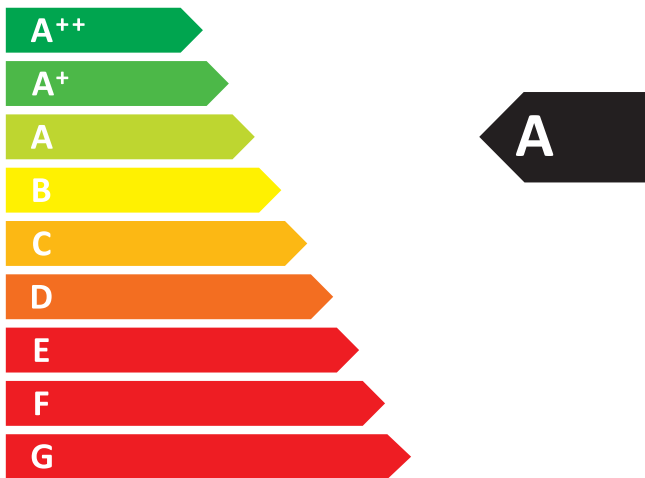

# ENERG

енергия · ενεργεια

Y

IJA

IE

IA

**RENY**

**RETRO XXL**

**9,2**  
kW

ENERGIA · ЕНЕРГИЯ · ΕΝΕΡΓΕΙΑ · ENERGIJA · ENERGY · ENERGIE · ENERGI

2015/1186