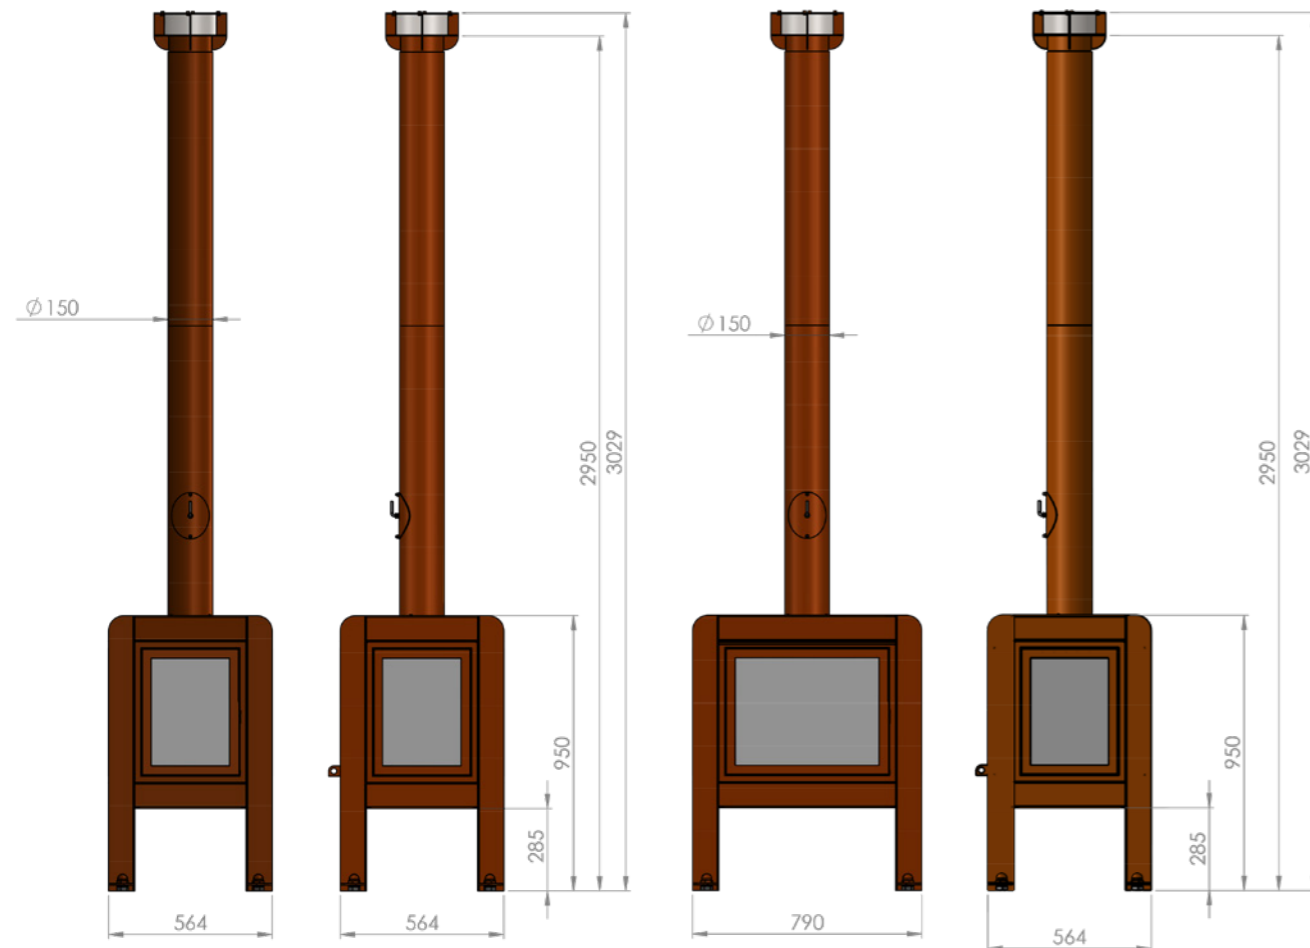

Afmetingen

Scan en preview met augmented reality!