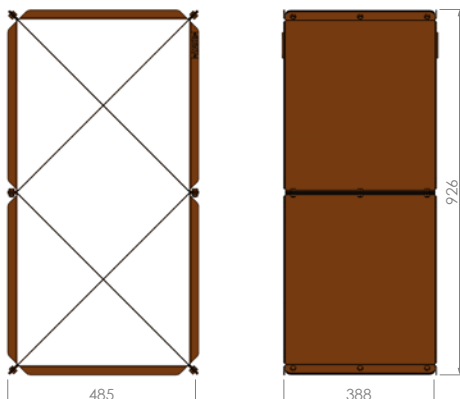

MONTAGE VOORBEELD

MONTAGE BLOXX

GEREEDSCHAP

- Steek-ringsleutel 13mm (niet inbegrepen)

ONDERDELEN/AANTAL

1.	Boven- onderplaat	2
2.	Zijplaat zonder logo RENY	2
3.	Kruisplaat	4
4.	Zijplaat met logo RENY	2
5.	Logo RENY	2
6.	Inbusbout M4x6	4
7.	Zeskantbout M8x12	12
8.	Zeskantbout M8x16	6
9.	Zeskantmoer M8	18