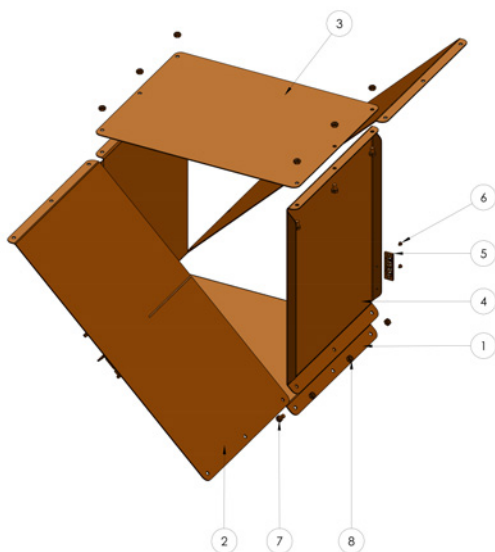

ASSEMBLY EXAMPLE

MONTAGE BLOX

WERKZEUGE

- Zahlschlüssel 13mm (nicht enthalten)

TEILE / BETRAG

- | | | |
|----|------------------------------------|----|
| 1. | Deckplatte | 1 |
| 2. | Kreuzplatte | 2 |
| 3. | Bodenplatte | 1 |
| 4. | Seitenplatte mit Logo RENY | 2 |
| 5. | Logo RENY | 2 |
| 6. | Flache Innensechskantschraube M4x6 | 4 |
| 7. | Sechskantschraube M8x12 | 12 |
| 8. | Sechskantmutter M8 | 12 |

MONTAGEBEISPIEL

MONTAGE BLOXX

WERKZEUGE

- Zahlschlüssel 13mm (nicht enthalten)

TEILE / BETRAG

- | | | |
|----|------------------------------------|----|
| 1. | Ober- / Unterplatte | 2 |
| 2. | Seitenplatte ohne Logo RENY | 2 |
| 3. | Kreuzplatte | 4 |
| 4. | Seitenplatte mit Logo RENY | 2 |
| 5. | Logo RENY | 2 |
| 6. | Flache Innensechskantschraube M4x6 | 4 |
| 7. | Sechskantschraube M8x12 | 12 |
| 8. | Sechskantschraube M8x16 | 6 |
| 9. | Sechskantmutter M8 | 18 |