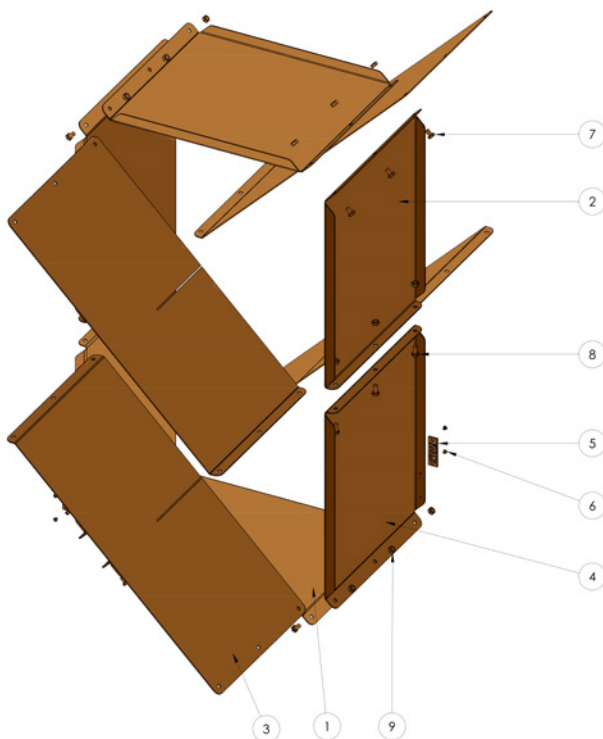

ASSEMBLY EXAMPLE

ASSEMBLY BLOXX

TOOLS

- Combination wrench 13mm (not included)

PARTS/AMOUNT

- | | | |
|----|------------------------------|----|
| 1. | Top / bottom plate | 2 |
| 2. | Side plate without logo RENY | 2 |
| 3. | Cross plate | 4 |
| 4. | Side plate with logo RENY | 2 |
| 5. | Logo RENY | 2 |
| 6. | Flat socket cap screw M4x6 | 4 |
| 7. | Hexagon bolt M8x12 | 12 |
| 8. | Hexagon bolt M8x16 | 6 |
| 9. | Hexagon nut M8 | 18 |

ASSEMBLY EXAMPLE

MONTAGE BLOX

WERKZEUGE

- Zahlschlüssel 13mm (nicht enthalten)

TEILE / BETRAG

- | | | |
|----|------------------------------------|----|
| 1. | Deckplatte | 1 |
| 2. | Kreuzplatte | 2 |
| 3. | Bodenplatte | 1 |
| 4. | Seitenplatte mit Logo RENY | 2 |
| 5. | Logo RENY | 2 |
| 6. | Flache Innensechskantschraube M4x6 | 4 |
| 7. | Sechskantschraube M8x12 | 12 |
| 8. | Sechskantmutter M8 | 12 |

MONTAGEBEISPIEL

MONTAGE BLOXX

WERKZEUGE

- Zahlschlüssel 13mm (nicht enthalten)

TEILE / BETRAG

- | | | |
|----|------------------------------------|----|
| 1. | Ober- / Unterplatte | 2 |
| 2. | Seitenplatte ohne Logo RENY | 2 |
| 3. | Kreuzplatte | 4 |
| 4. | Seitenplatte mit Logo RENY | 2 |
| 5. | Logo RENY | 2 |
| 6. | Flache Innensechskantschraube M4x6 | 4 |
| 7. | Sechskantschraube M8x12 | 12 |
| 8. | Sechskantschraube M8x16 | 6 |
| 9. | Sechskantmutter M8 | 18 |