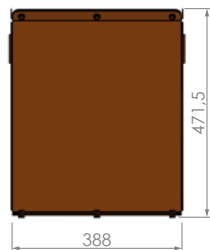

ASSEMBLY EXAMPLE

MONTAGE BLOX

WERKZEUGE

- Zahlschlüssel 13mm (nicht enthalten)

TEILE / BETRAG

- | | | |
|----|------------------------------------|----|
| 1. | Deckplatte | 1 |
| 2. | Kreuzplatte | 2 |
| 3. | Bodenplatte | 1 |
| 4. | Seitenplatte mit Logo RENY | 2 |
| 5. | Logo RENY | 2 |
| 6. | Flache Innensechskantschraube M4x6 | 4 |
| 7. | Sechskantschraube M8x12 | 12 |
| 8. | Sechskantmutter M8 | 12 |