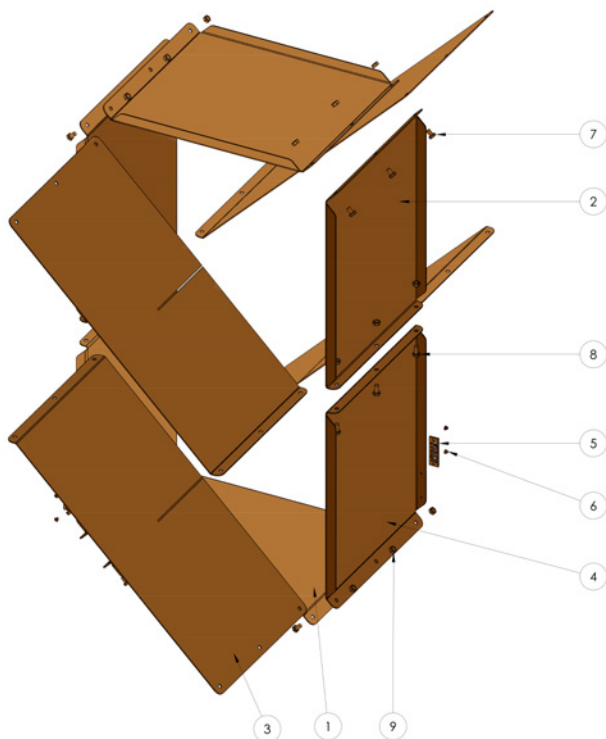

MONTAGEBEISPIEL