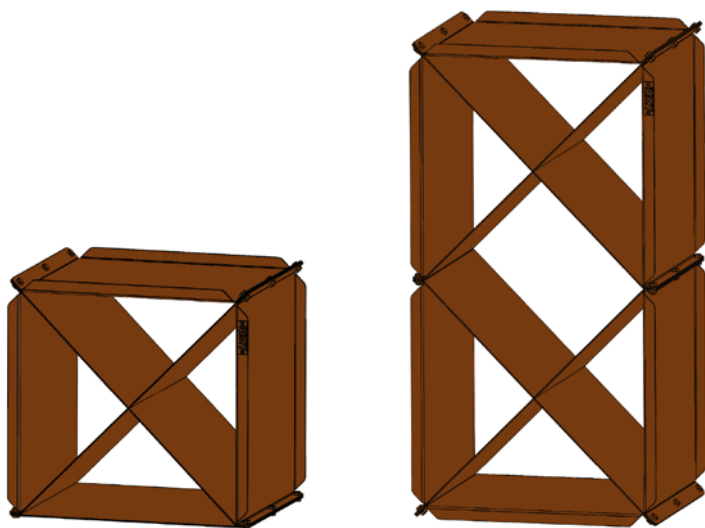

Houtkachels en Houthaarden

RENY[®]
SINDS 1975

BLOX(X)

Montage handleiding pagina 2-3

Assembly manual page 4-5

Montageanleitung Seite 6-7

MONTAGE BLOX

GEREEDSCHAP

- Steek-ringsleutel 13mm (niet inbegrepen)

ONDERDELEN/AANTAL

1.	Bovenplaat	1
2.	Kruisplaat	2
3.	Bodemplaat	1
4.	Zijplaat met logo RENY	2
5.	Logo RENY	2
6.	Inbusbout M4x6	4
7.	Zeskantbout M8x12	12
8.	Zeskantmoer M8	12

MONTAGE VOORBEELD

MONTAGE BLOXX

GEREEDSCHAP

- Steek-ringsleutel 13mm (niet inbegrepen)

ONDERDELEN/AANTAL

1.	Boven- onderplaat	2
2.	Zijplaat zonder logo RENY	2
3.	Kruisplaat	4
4.	Zijplaat met logo RENY	2
5.	Logo RENY	2
6.	Inbusbout M4x6	4
7.	Zeskantbout M8x12	12
8.	Zeskantbout M8x16	6
9.	Zeskantmoer M8	18