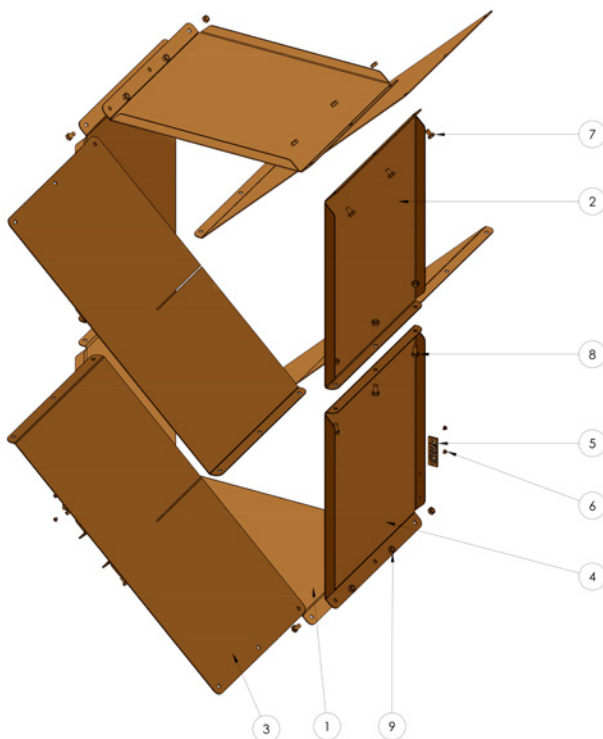

- Steek-ringsleutel 13mm (niet inbegrepen)

ONDERDELEN/AANTAL

1.	Bovenplaat	1
2.	Kruisplaat	2
3.	Bodemplaat	1
4.	Zijplaat met logo RENY	2
5.	Logo RENY	2
6.	Inbusbout M4x6	4
7.	Zeskantbout M8x12	12
8.	Zeskantmoer M8	12

MONTAGE VOORBEELD

MONTAGE BLOXX

GEREEDSCHAP

- Steek-ringsleutel 13mm (niet inbegrepen)

ONDERDELEN/AANTAL

1.	Boven- onderplaat	2
2.	Zijplaat zonder logo RENY	2
3.	Kruisplaat	4
4.	Zijplaat met logo RENY	2
5.	Logo RENY	2
6.	Inbusbout M4x6	4
7.	Zeskantbout M8x12	12
8.	Zeskantbout M8x16	6
9.	Zeskantmoer M8	18

MONTAGE VOORBEELD

ASSEMBLY BLOX

TOOLS

- Combination wrench 13mm (not included)

PARTS/AMOUNT

1.	Top plate	1
2.	Cross plate	2
3.	Bottom plate	1
4.	Side plate with logo RENY	2
5.	Logo RENY	2
6.	Flat socket cap screw M4x6	4
7.	Hexagon bolt M8x12	12
8.	Hexagon nut M8	12