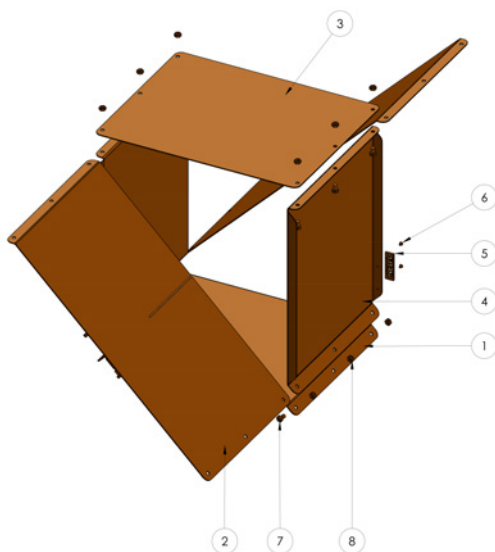

- Steek-ringsleutel 13mm (niet inbegrepen)

ONDERDELEN/AANTAL

1.	Bovenplaat	1
2.	Kruisplaat	2
3.	Bodemplaat	1
4.	Zijplaat met logo RENY	2
5.	Logo RENY	2
6.	Inbusbout M4x6	4
7.	Zeskantbout M8x12	12
8.	Zeskantmoer M8	12

MONTAGE VOORBEELD

MONTAGE BLOXX

GEREEDSCHAP

- Steek-ringsleutel 13mm (niet inbegrepen)

ONDERDELEN/AANTAL

1.	Boven- onderplaat	2
2.	Zijplaat zonder logo RENY	2
3.	Kruisplaat	4
4.	Zijplaat met logo RENY	2
5.	Logo RENY	2
6.	Inbusbout M4x6	4
7.	Zeskantbout M8x12	12
8.	Zeskantbout M8x16	6
9.	Zeskantmoer M8	18

MONTAGE VOORBEELD

ASSEMBLY BLOX

TOOLS

- Combination wrench 13mm (not included)

PARTS/AMOUNT

1.	Top plate	1
2.	Cross plate	2
3.	Bottom plate	1
4.	Side plate with logo RENY	2
5.	Logo RENY	2
6.	Flat socket cap screw M4x6	4
7.	Hexagon bolt M8x12	12
8.	Hexagon nut M8	12