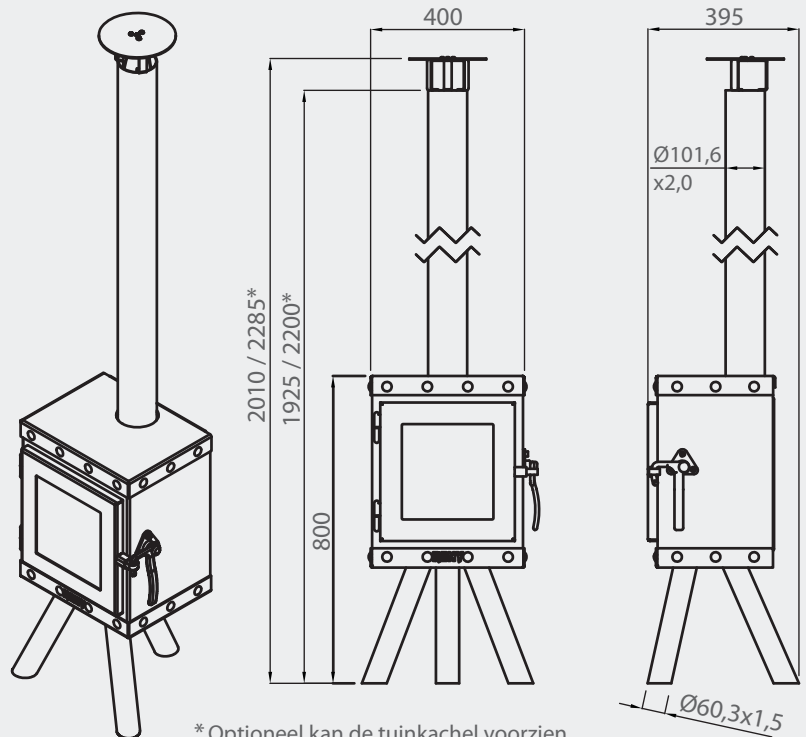

Afmetingen TKA1 3-poot

* Optioneel kan de tuinkachel voorzien worden van een extra lang rookkanaal.

Afmetingen TKA2 4-poot

* Optioneel kan de tuinkachel voorzien worden van een extra lang rookkanaal.

Uw RENY dealer: