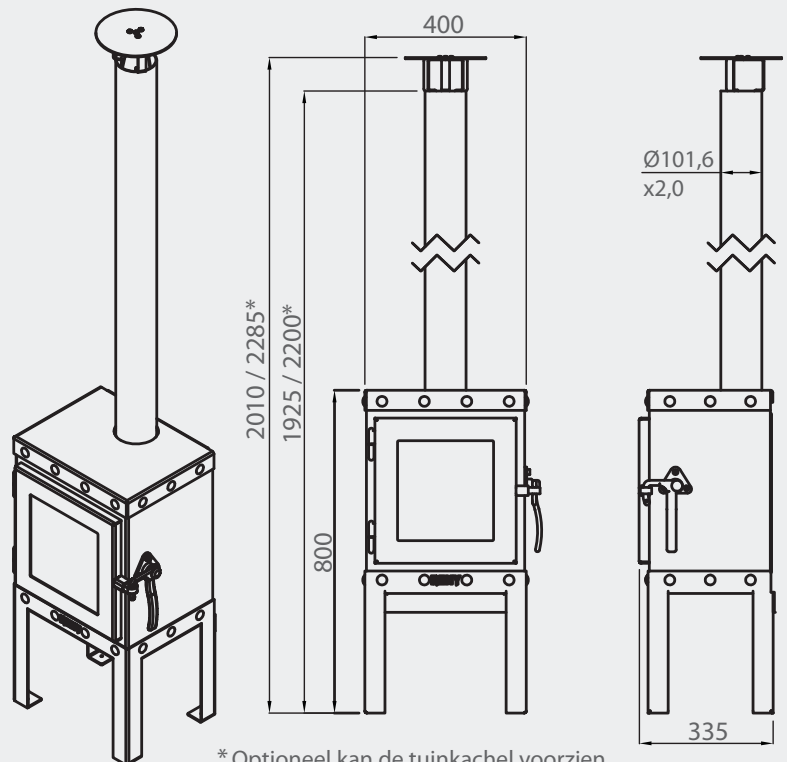

Afmetingen TKA1 3-poot

* Optioneel kan de tuinkachel voorzien worden van een extra lang rookkanaal.

Afmetingen TKA2 4-poot

* Optioneel kan de tuinkachel voorzien worden van een extra lang rookkanaal.

Uw RENY dealer: